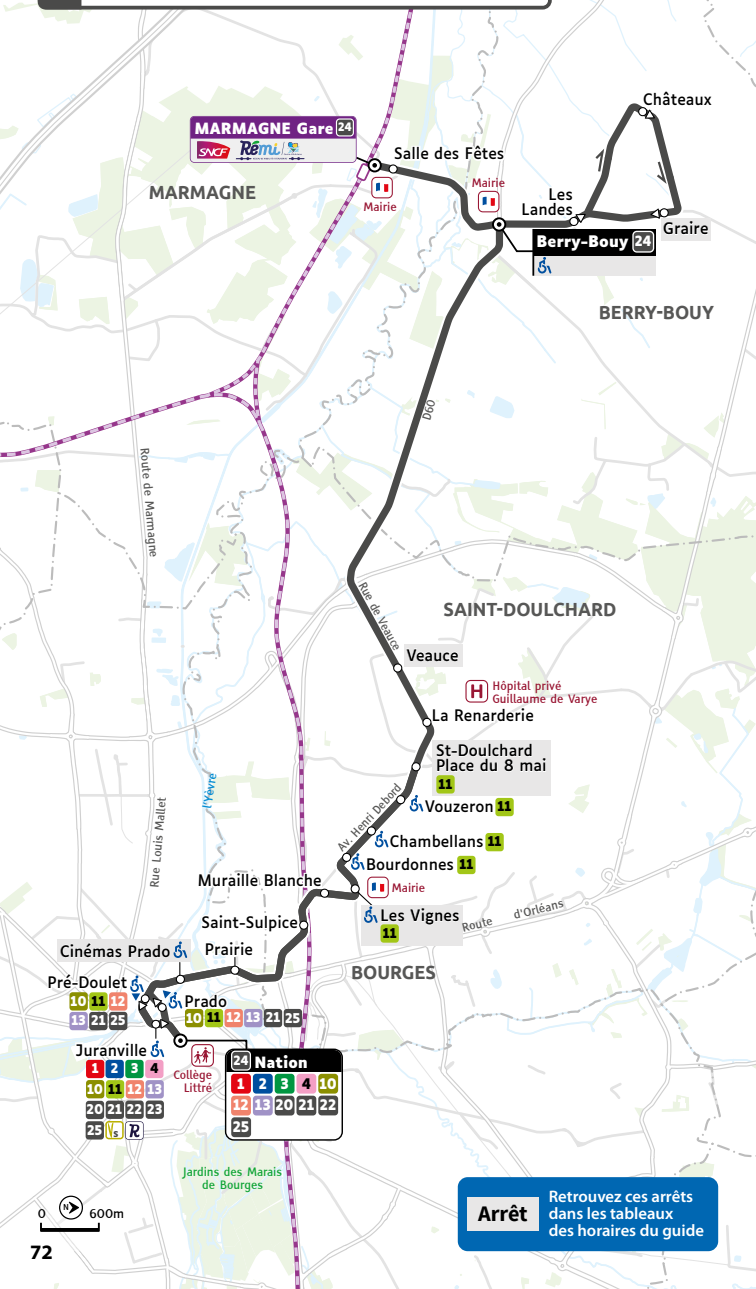

24 Nation <-> BERRY-BOUY/MARMAGNE

10	11	12
13	21	25

10	11	12	13	21	25
----	----	----	----	----	----

1	2	3	4
10	11	12	13
20	21	22	23
25	V	R	

24	Nation			
1	2	3	4	10
12	13	20	21	22
25				

0 600m

Arrêt Retrouvez ces arrêts dans les tableaux des horaires du guide

24

NATION

► BERRY-BOUY / MARMAGNE

24

Horaires du lundi au samedi - toutes périodes

NATION Quai A	Cinéma Prado	Les Vignes	Saint-Doulchard - Place du 8 Mai	Veauce	Graire	Berry-Bouy	Marmagne - Gare
6:25	6:28	6:34	6:38	6:40	-	6:47	6:52
7:40	7:44	7:50	7:54	7:56	-	8:03	8:09
9:00	9:04	9:10	9:14	9:16	-	9:23	9:29
12:20	12:24	12:30	12:34	12:35	12:45	12:48	12:54
16:10	16:14	16:20	16:24	16:25	16:35	16:38	16:44
17:30	17:34	17:40	17:44	17:45	17:55	17:58	18:04
18:30	18:34	18:40	18:44	18:45	18:55	18:58	19:04
19:50	19:54	20:00	20:04	20:06	-	20:13	20:18

24

MARMAGNE / BERRY-BOUY

► NATION

24

Horaires du lundi au samedi - toutes périodes

Marmagne - Gare	Berry-Bouy	Graire	Veauce	Saint-Doulchard - Place du 8 Mai	Les Vignes	Cinéma Prado	NATION
6:57	7:01	7:04	7:13	7:15	7:19	7:26	7:31
8:15	8:19	8:22	8:31	8:33	8:37	8:44	8:49
9:35	9:39	-	9:46	9:48	9:52	9:59	10:04
13:00	13:04	-	13:11	13:13	13:17	13:24	13:29
16:50	16:54	-	17:01	17:03	17:07	17:14	17:19
18:15	18:19	-	18:26	18:28	18:32	18:39	18:44
19:15	19:19	-	19:26	19:28	19:32	19:39	19:44
20:20	20:24	-	20:31	20:33	20:37	20:44	20:49